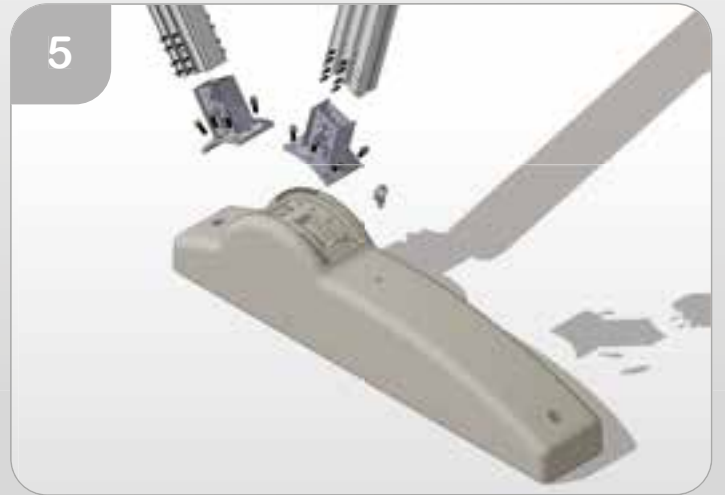

BROOKLYN

DIMENSIONS

H1 = 240 cm H2 = 420 cm

H1 = 240 cm H2 = 420 cm

A (cm)	B (cm)	AREA (m ²)	1	2	3	A (cm)	B (cm)	AREA (m ²)	1	2	3	
300	500	15,00	M	M	P	600	500	30,00	G	M	P	
400	500	20,00	M	M	P		700	500	35,00	G	G	M
500	500	25,00	M	M	P		800	500	40,00	G	G	M
300	600	18,00	M	M	P	600	600	36,00	G	M	P	
			G	M	P							
400	600	24,00	M	M	P	700	600	42,00	G	G	M	
			G	M	P							
500	600	30,00	G	M	P	800	600	48,00	G	G	M	

TYPES OF PROFILES (mm)

TECHNICAL DETAILS

OPTIONS - FRAME

KIT FOR MODULES' CONNECTION

Giulio Barbieri S.r.l.

www.giuliobarbieri.it

Via Ferrara, 41

44028 Poggio Renatico (FE) - Italy