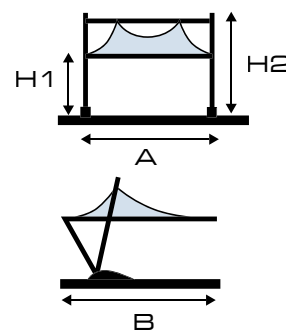

BROOKLYN

DIMENSIONS

H1 = 240 cm H2 = 420 cm

H1 = 240 cm H2 = 420 cm

A (cm)	B (cm)	AREA (m ²)	1	2	3	A (cm)	B (cm)	AREA (m ²)	1	2	3	
300	500	15,00	M	M	P	600	500	30,00	G	M	P	
400	500	20,00	M	M	P		700	500	35,00	G	G	M
500	500	25,00	M	M	P		800	500	40,00	G	G	M
300	600	18,00	M	M	P	600	600	36,00	G	M	P	
			G	M	P							
400	600	24,00	M	M	P	700	600	42,00	G	G	M	
			G	M	P							
500	600	30,00	G	M	P	800	600	48,00	G	G	M	