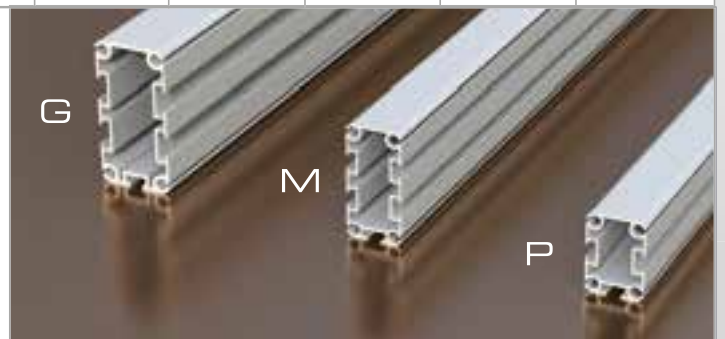

BROOKLYN

DIMENSIONS

H1 = 240 cm H2 = 420 cm

H1 = 240 cm H2 = 420 cm

A (cm)	B (cm)	AREA (m ²)	1	2	3	A (cm)	B (cm)	AREA (m ²)	1	2	3	
300	500	15,00	M	M	P	600	500	30,00	G	M	P	
400	500	20,00	M	M	P		700	500	35,00	G	G	M
500	500	25,00	M	M	P		800	500	40,00	G	G	M
300	600	18,00	M	M	P	600	600	36,00	G	M	P	
			G	M	P							
400	600	24,00	M	M	P	700	600	42,00	G	G	M	
			G	M	P							
500	600	30,00	G	M	P	800	600	48,00	G	G	M	

TYPES OF PROFILES (mm)

TECHNICAL DETAILS

OPTIONS - FRAME

KIT FOR MODULES' CONNECTION

Giulio Barbieri S.r.l.

www.giuliobarbieri.it

Via Ferrara, 41

44028 Poggio Renatico (FE) - Italy