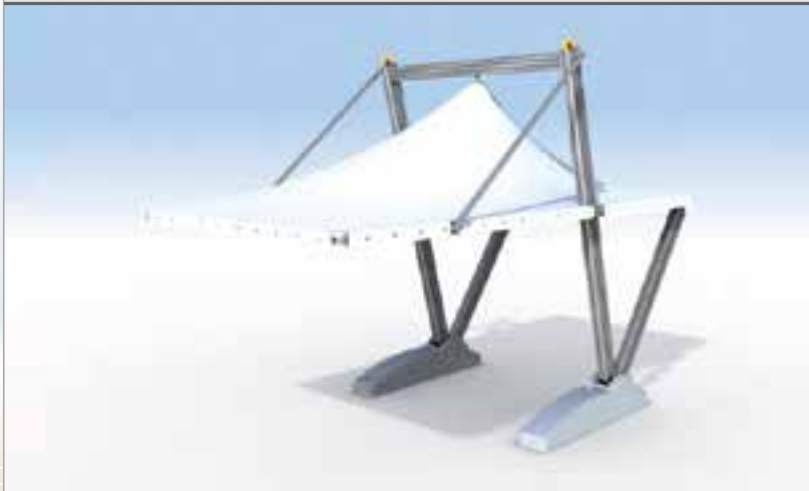

BROOKLYN

DIMENSIONS

H1 = 240 cm H2 = 420 cm

H1 = 240 cm H2 = 420 cm

A (cm)	B (cm)	AREA (m ²)	1	2	3	A (cm)	B (cm)	AREA (m ²)	1	2	3	
300	500	15,00	M	M	P	600	500	30,00	G	M	P	
400	500	20,00	M	M	P		700	500	35,00	G	G	M
500	500	25,00	M	M	P		800	500	40,00	G	G	M
300	600	18,00	M	M	P	600	600	36,00	G	M	P	
			G	M	P							
400	600	24,00	M	M	P	700	600	42,00	G	G	M	
			G	M	P							
500	600	30,00	G	M	P	800	600	48,00	G	G	M	

TYPES OF PROFILES (mm)

TECHNICAL DETAILS

OPTIONS - FRAME

KIT FOR MODULES' CONNECTION

Giulio Barbieri S.r.l.

www.giuliobarbieri.it

Via Ferrara, 41

44028 Poggio Renatico (FE) - Italy