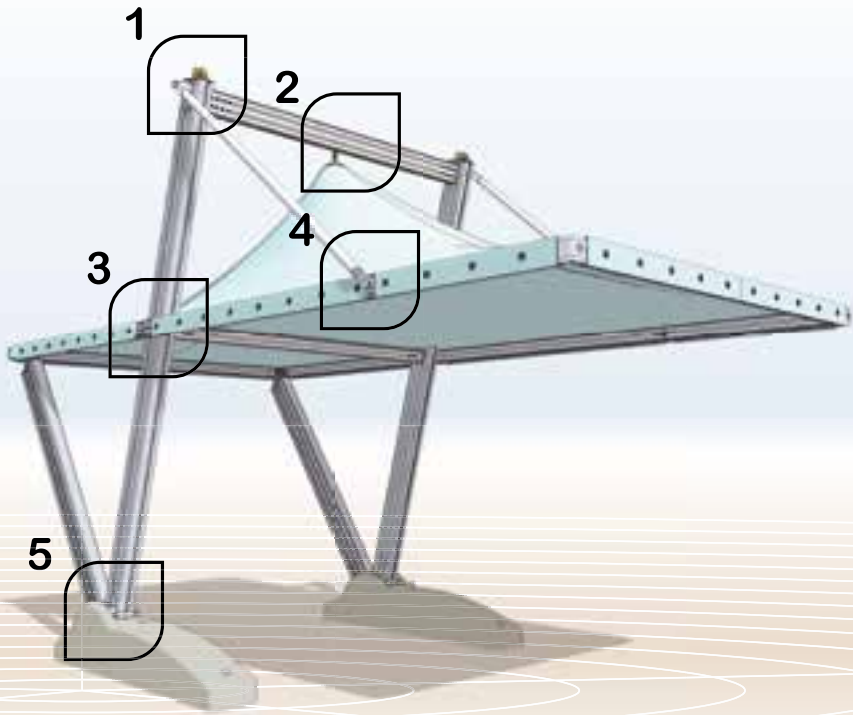

BROOKLYN

DIMENSIONS

H1 = 240 cm H2 = 420 cm

H1 = 240 cm H2 = 420 cm

A (cm)	B (cm)	AREA (m ²)	1	2	3	A (cm)	B (cm)	AREA (m ²)	1	2	3	
300	500	15,00	M	M	P	600	500	30,00	G	M	P	
400	500	20,00	M	M	P		700	500	35,00	G	G	M
500	500	25,00	M	M	P		800	500	40,00	G	G	M
300	600	18,00	M	M	P	600	600	36,00	G	M	P	
			G	M	P							
400	600	24,00	M	M	P	700	600	42,00	G	G	M	
			G	M	P							
500	600	30,00	G	M	P	800	600	48,00	G	G	M	

TYPES OF PROFILES (mm)

TECHNICAL DETAILS

OPTIONS - FRAME

KIT FOR MODULES' CONNECTION

Giulio Barbieri S.r.l.

www.giuliobarbieri.it

Via Ferrara, 41

44028 Poggio Renatico (FE) - Italy