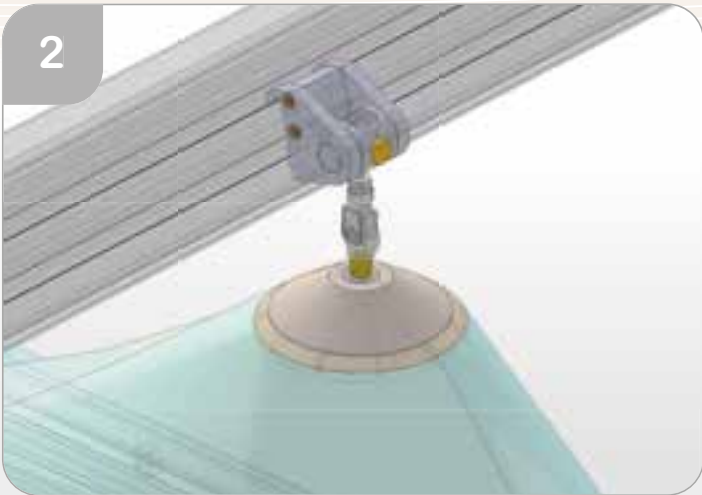

BROOKLYN

DIMENSIONS

H1 = 240 cm H2 = 420 cm

H1 = 240 cm H2 = 420 cm

A (cm)	B (cm)	AREA (m ²)	1	2	3	A (cm)	B (cm)	AREA (m ²)	1	2	3	
300	500	15,00	M	M	P	600	500	30,00	G	M	P	
400	500	20,00	M	M	P		700	500	35,00	G	G	M
500	500	25,00	M	M	P		800	500	40,00	G	G	M
300	600	18,00	M	M	P	600	600	36,00	G	M	P	
			G	M	P							
400	600	24,00	M	M	P	700	600	42,00	G	G	M	
			G	M	P							
500	600	30,00	G	M	P	800	600	48,00	G	G	M	

TYPES OF PROFILES (mm)

TECHNICAL DETAILS

OPTIONS - FRAME

KIT FOR MODULES' CONNECTION

Giulio Barbieri S.r.l.

www.giuliobarbieri.it

Via Ferrara, 41

44028 Poggio Renatico (FE) - Italy