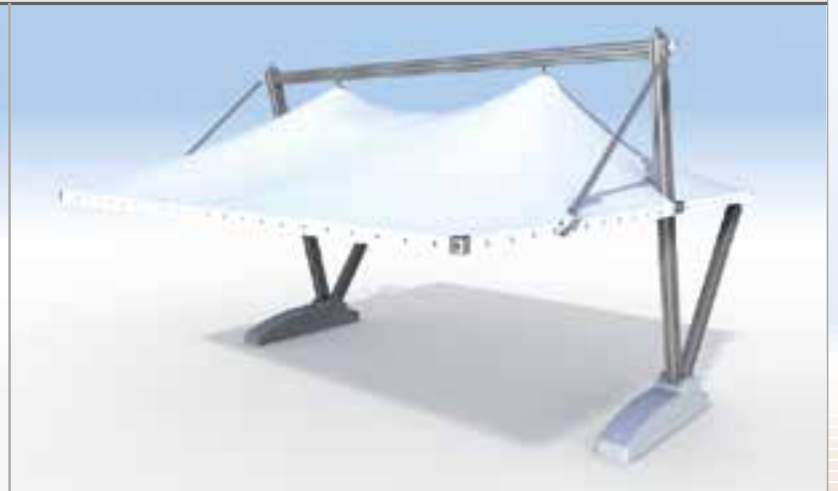

BROOKLYN

DIMENSIONS

H1 = 240 cm H2 = 420 cm

H1 = 240 cm H2 = 420 cm

A (cm)	B (cm)	AREA (m ²)	1	2	3	A (cm)	B (cm)	AREA (m ²)	1	2	3	
300	500	15,00	M	M	P	600	500	30,00	G	M	P	
400	500	20,00	M	M	P		700	500	35,00	G	G	M
500	500	25,00	M	M	P		800	500	40,00	G	G	M
300	600	18,00	M	M	P	600	600	36,00	G	M	P	
			G	M	P							
400	600	24,00	M	M	P	700	600	42,00	G	G	M	
			G	M	P							
500	600	30,00	G	M	P	800	600	48,00	G	G	M	

TYPES OF PROFILES (mm)

TECHNICAL DETAILS

OPTIONS - FRAME

KIT FOR MODULES' CONNECTION

Giulio Barbieri S.r.l.

www.giuliobarbieri.it

Via Ferrara, 41

44028 Poggio Renatico (FE) - Italy