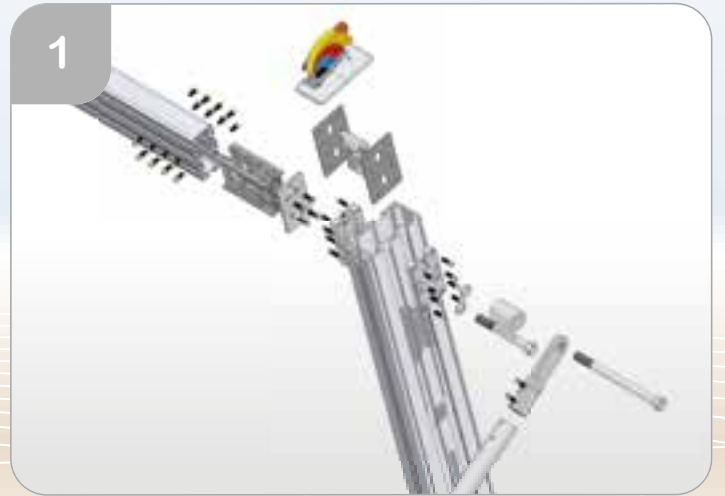

BROOKLYN

DIMENSIONS

H1 = 240 cm H2 = 420 cm

H1 = 240 cm H2 = 420 cm

A (cm)	B (cm)	AREA (m ²)	1	2	3	A (cm)	B (cm)	AREA (m ²)	1	2	3	
300	500	15,00	M	M	P	600	500	30,00	G	M	P	
400	500	20,00	M	M	P		700	500	35,00	G	G	M
500	500	25,00	M	M	P		800	500	40,00	G	G	M
300	600	18,00	M	M	P	600	600	36,00	G	M	P	
			G	M	P							
400	600	24,00	M	M	P	700	600	42,00	G	G	M	
			G	M	P							
500	600	30,00	G	M	P	800	600	48,00	G	G	M	

TYPES OF PROFILES (mm)

TECHNICAL DETAILS

OPTIONS - FRAME

KIT FOR MODULES' CONNECTION

Giulio Barbieri S.r.l.

www.giuliobarbieri.it

Via Ferrara, 41

44028 Poggio Renatico (FE) - Italy