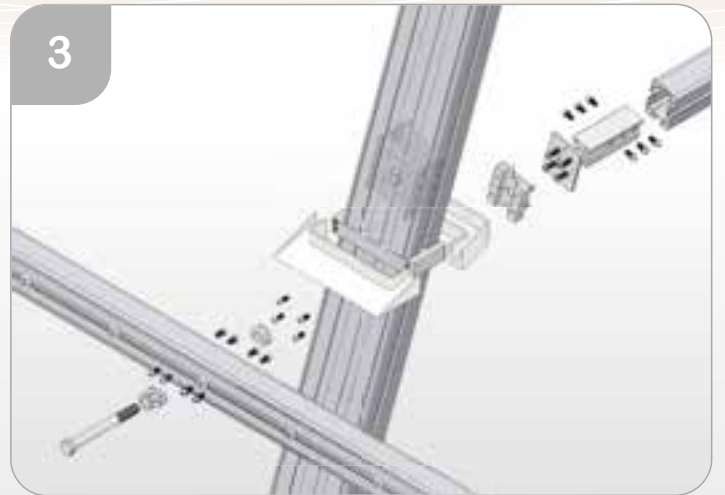

BROOKLYN

DIMENSIONS

H1 = 240 cm H2 = 420 cm

H1 = 240 cm H2 = 420 cm

A (cm)	B (cm)	AREA (m ²)	1	2	3	A (cm)	B (cm)	AREA (m ²)	1	2	3	
300	500	15,00	M	M	P	600	500	30,00	G	M	P	
400	500	20,00	M	M	P		700	500	35,00	G	G	M
500	500	25,00	M	M	P		800	500	40,00	G	G	M
300	600	18,00	M	M	P	600	600	36,00	G	M	P	
			G	M	P							
400	600	24,00	M	M	P	700	600	42,00	G	G	M	
			G	M	P							
500	600	30,00	G	M	P	800	600	48,00	G	G	M	

TYPES OF PROFILES (mm)

TECHNICAL DETAILS

OPTIONS - FRAME

KIT FOR MODULES' CONNECTION

Giulio Barbieri S.r.l.

www.giuliobarbieri.it

Via Ferrara, 41

44028 Poggio Renatico (FE) - Italy