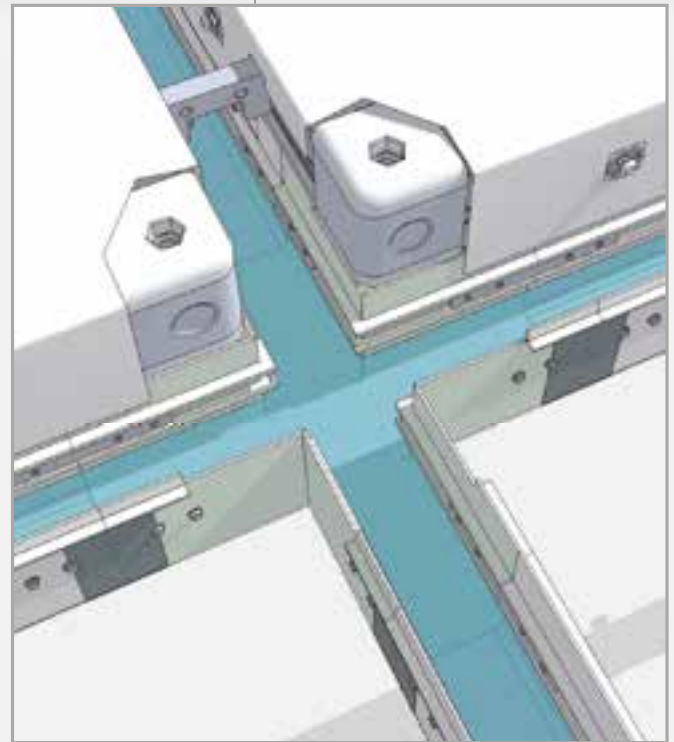

BROOKLYN

DIMENSIONS

H1 = 240 cm H2 = 420 cm

H1 = 240 cm H2 = 420 cm

A (cm)	B (cm)	AREA (m ²)	1	2	3	A (cm)	B (cm)	AREA (m ²)	1	2	3	
300	500	15,00	M	M	P	600	500	30,00	G	M	P	
400	500	20,00	M	M	P		700	500	35,00	G	G	M
500	500	25,00	M	M	P		800	500	40,00	G	G	M
300	600	18,00	M	M	P	600	600	36,00	G	M	P	
			G	M	P							
400	600	24,00	M	M	P	700	600	42,00	G	G	M	
			G	M	P							
500	600	30,00	G	M	P	800	600	48,00	G	G	M	

TYPES OF PROFILES (mm)

TECHNICAL DETAILS

OPTIONS - FRAME

KIT FOR MODULES' CONNECTION

Giulio Barbieri S.r.l.

www.giuliobarbieri.it

Via Ferrara, 41

44028 Poggio Renatico (FE) - Italy