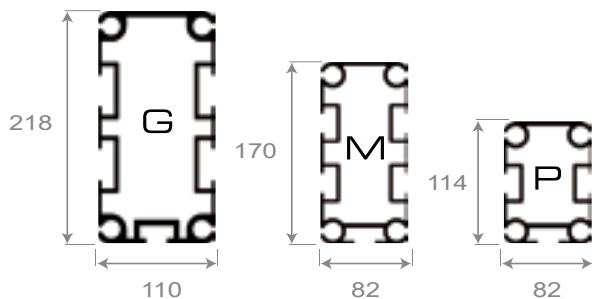

BROOKLYN

DIMENSIONS

H1 = 240 cm H2 = 420 cm

H1 = 240 cm H2 = 420 cm

A (cm)	B (cm)	AREA (m ²)	1	2	3	A (cm)	B (cm)	AREA (m ²)	1	2	3	
300	500	15,00	M	M	P	600	500	30,00	G	M	P	
400	500	20,00	M	M	P		700	500	35,00	G	G	M
500	500	25,00	M	M	P		800	500	40,00	G	G	M
300	600	18,00	M	M	P	600	600	36,00	G	M	P	
			G	M	P							
400	600	24,00	M	M	P	700	600	42,00	G	G	M	
			G	M	P							
500	600	30,00	G	M	P	800	600	48,00	G	G	M	

TYPES OF PROFILES (mm)

TECHNICAL DETAILS

OPTIONS - FRAME

KIT FOR MODULES' CONNECTION

Giulio Barbieri S.r.l.

www.giuliobarbieri.it

Via Ferrara, 41

44028 Poggio Renatico (FE) - Italy